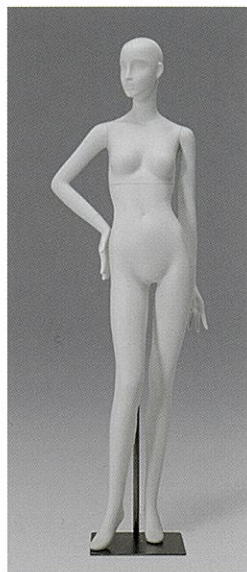

レッグ Y3
差し込み式手首金具

YFUA162
He : 185.0 cm
B : 80.0 cm
W : 58.5 cm
H : 86.5 cm
Width : 56.0 cm
Depth : 28.0 cm
ヒール高 : 9.0 cm
靴サイズ : 23.5 cm

レッグ Y3
差し込み式手首金具、パネ式足金具

YFUA163
He : 184.5 cm
B : 80.0 cm
W : 58.5 cm
H : 86.0 cm
Width : 53.0 cm
Depth : 39.0 cm
ヒール高 : 9.0 cm
靴サイズ : 23.5 cm

レッグ Y3
差し込み式手首金具、パネ式足金具

YFUA164

He : 184.5 cm
B : 80.0 cm
W : 58.5 cm
H : 86.0 cm
Width : 61.0 cm
Depth : 39.0 cm
ヒール高 : 9.0 cm
靴サイズ : 23.5 cm

レッグ Y3
差し込み式手首金具、パネ式足金具

YFUA165

He : 185.0 cm
B : 80.0 cm
W : 58.5 cm
H : 86.0 cm
Width : 53.0 cm
Depth : 39.0 cm
ヒール高 : 9.0 cm
靴サイズ : 23.5 cm

レッグ Y3
差し込み式手首金具、パネ式足金具

YFUA166

He : 185.0 cm
B : 80.0 cm
W : 58.5 cm
H : 86.0 cm
Width : 61.0 cm
Depth : 39.0 cm
ヒール高 : 9.0 cm
靴サイズ : 23.5 cm

レッグ Y3
差し込み式手首金具、パネ式足金具

YFUA167

He : 185.5 cm
B : 80.0 cm
W : 59.5 cm
H : 89.0 cm
Width : 56.0 cm
Depth : 28.0 cm
ヒール高 : 9.0 cm
靴サイズ : 23.5 cm

YFUA168

He : 186.0 cm
 B : 80.0 cm
 W : 59.5 cm
 H : 89.0 cm
 Width : 56.0 cm
 Depth : 28.0 cm
 ヒール高 : 9.0 cm
 靴サイズ : 23.5 cm

レッグ Y3
 差し込み式手首金具、パネ式足金具

YFUA170

He : 133.5 cm
 B : 80.5 cm
 W : 63.5 cm
 H : 83.5 cm
 Width : 78.0 cm
 Depth : 107.5 cm
 イス高 : 45.0cm
 ヒール高 : 9.0 cm
 靴サイズ : 23.5 cm