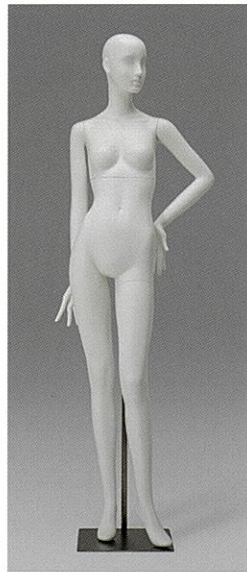

IRIS

M731

YAMATO MANNEQUIN CO., LTD.

レッグ Y3
差し込み式手首金具

YFUA160
He : 184.5 cm
B : 80.0 cm
W : 58.5 cm
H : 86.5 cm
Width : 56.0 cm
Depth : 28.0 cm
ヒール高 : 9.0 cm
靴サイズ : 23.5 cm

レッグ Y3
差し込み式手首金具

YFUA161
He : 185.0 cm
B : 80.0 cm
W : 58.5 cm
H : 86.5 cm
Width : 56.0 cm
Depth : 28.0 cm
ヒール高 : 9.0 cm
靴サイズ : 23.5 cm

レッグ Y3
差し込み式手首金具

YFUA162
He : 185.0 cm
B : 80.0 cm
W : 58.5 cm
H : 86.5 cm
Width : 56.0 cm
Depth : 28.0 cm
ヒール高 : 9.0 cm
靴サイズ : 23.5 cm

レッグ Y3
差し込み式手首金具、パネ式足金具

YFUA163
He : 184.5 cm
B : 80.0 cm
W : 58.5 cm
H : 86.0 cm
Width : 53.0 cm
Depth : 39.0 cm
ヒール高 : 9.0 cm
靴サイズ : 23.5 cm

レッグ Y3
差し込み式手首金具、パネ式足金具

YFUA164

He : 184.5 cm
B : 80.0 cm
W : 58.5 cm
H : 86.0 cm
Width : 61.0 cm
Depth : 39.0 cm
ヒール高 : 9.0 cm
靴サイズ : 23.5 cm

レッグ Y3
差し込み式手首金具、パネ式足金具

YFUA165

He : 185.0 cm
B : 80.0 cm
W : 58.5 cm
H : 86.0 cm
Width : 53.0 cm
Depth : 39.0 cm
ヒール高 : 9.0 cm
靴サイズ : 23.5 cm

レッグ Y3
差し込み式手首金具、パネ式足金具

YFUA166

He : 185.0 cm
B : 80.0 cm
W : 58.5 cm
H : 86.0 cm
Width : 61.0 cm
Depth : 39.0 cm
ヒール高 : 9.0 cm
靴サイズ : 23.5 cm

レッグ Y3
差し込み式手首金具、パネ式足金具

YFUA167

He : 185.5 cm
B : 80.0 cm
W : 59.5 cm
H : 89.0 cm
Width : 56.0 cm
Depth : 28.0 cm
ヒール高 : 9.0 cm
靴サイズ : 23.5 cm