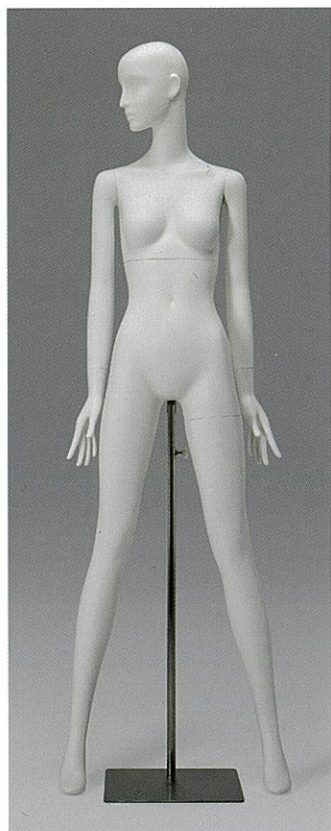

レッグ Y3
差し込み式手首金具

YFUA162
He : 185.0 cm
B : 80.0 cm
W : 58.5 cm
H : 86.5 cm
Width : 56.0 cm
Depth : 28.0 cm
ヒール高 : 9.0 cm
靴サイズ : 23.5 cm

レッグ Y3
差し込み式手首金具、パネ式足金具

YFUA163
He : 184.5 cm
B : 80.0 cm
W : 58.5 cm
H : 86.0 cm
Width : 53.0 cm
Depth : 39.0 cm
ヒール高 : 9.0 cm
靴サイズ : 23.5 cm

レッグ Y3
差し込み式手首金具、パネ式足金具

YFUA164

He : 184.5 cm
B : 80.0 cm
W : 58.5 cm
H : 86.0 cm
Width : 61.0 cm
Depth : 39.0 cm
ヒール高 : 9.0 cm
靴サイズ : 23.5 cm

レッグ Y3
差し込み式手首金具、パネ式足金具

YFUA165

He : 185.0 cm
B : 80.0 cm
W : 58.5 cm
H : 86.0 cm
Width : 53.0 cm
Depth : 39.0 cm
ヒール高 : 9.0 cm
靴サイズ : 23.5 cm

レッグ Y3
差し込み式手首金具、パネ式足金具

YFUA166

He : 185.0 cm
B : 80.0 cm
W : 58.5 cm
H : 86.0 cm
Width : 61.0 cm
Depth : 39.0 cm
ヒール高 : 9.0 cm
靴サイズ : 23.5 cm

レッグ Y3
差し込み式手首金具、パネ式足金具

YFUA167

He : 185.5 cm
B : 80.0 cm
W : 59.5 cm
H : 89.0 cm
Width : 56.0 cm
Depth : 28.0 cm
ヒール高 : 9.0 cm
靴サイズ : 23.5 cm

YFUA168

He : 186.0 cm
 B : 80.0 cm
 W : 59.5 cm
 H : 89.0 cm
 Width : 56.0 cm
 Depth : 28.0 cm
 ヒール高 : 9.0 cm
 靴サイズ : 23.5 cm

レッグ Y3
 差し込み式手首金具、パネ式足金具

YFUA170

He : 133.5 cm
 B : 80.5 cm
 W : 63.5 cm
 H : 83.5 cm
 Width : 78.0 cm
 Depth : 107.5 cm
 イス高 : 45.0cm
 ヒール高 : 9.0 cm
 靴サイズ : 23.5 cm