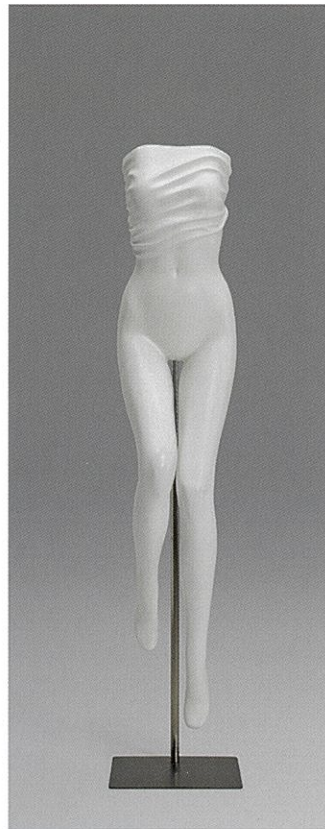

YFUA168

He : 186.0 cm
 B : 80.0 cm
 W : 59.5 cm
 H : 89.0 cm
 Width : 56.0 cm
 Depth : 28.0 cm
 ヒール高 : 9.0 cm
 靴サイズ : 23.5 cm

レッグ Y3
 差し込み式手首金具、パネ式足金具

YFUA170

He : 133.5 cm
 B : 80.5 cm
 W : 63.5 cm
 H : 83.5 cm
 Width : 78.0 cm
 Depth : 107.5 cm
 イス高 : 45.0cm
 ヒール高 : 9.0 cm
 靴サイズ : 23.5 cm

差し込み式手首金具、パネ式足金具
 ※ステージ YST22-1-2
 W : 600 D : 600 H : 450

YFUA169

He : 186.0 cm
 B : 80.0 cm
 W : 59.5 cm
 H : 89.0 cm
 Width : 56.0 cm
 Depth : 28.0 cm
 ヒール高 : 9.0 cm
 靴サイズ : 23.5 cm

レッグ Y3
 差し込み式手首金具、パネ式足金具

YFUA171

He : 134.5 cm
 B : 81.0 cm
 W : 64.0 cm
 H : 84.5 cm
 Width : 70.0 cm
 Depth : 75.0 cm
 イス高 : 45.0 cm
 ヒール高 : 9.0 cm
 靴サイズ : 23.5 cm

差し込み式手首金具、パネ式足金具
 ※丸イス φ320 H:450

差し込み式手首金具、バネ式足金具
※丸イス φ320 H:450

YFUA172

He : 134.0 cm
B : 80.5 cm
W : 62.5 cm
H : 84.5 cm
Width : 68.0 cm
Depth : 61.0 cm
イス高 : 45.0cm
ヒール高 : 9.0 cm
靴サイズ : 23.5 cm

回転式足金具

YFPT003

He : 147.5 ~167.5 cm
W : 59.5 cm
H : 84.5 cm
Width : 38.0 cm (スタンド含む)
Depth : 54.0 cm (スタンド含む)
ヒール高 : 8.0 cm
靴サイズ : 23.0 cm