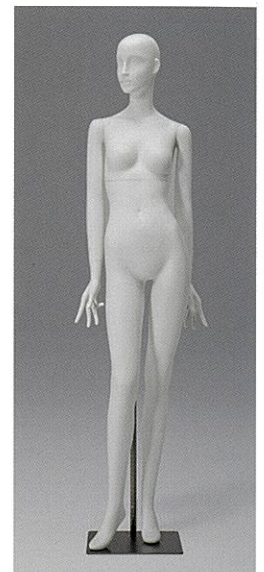

レッグ Y3
差し込み式手首金具

YFUA162
He : 185.0 cm
B : 80.0 cm
W : 58.5 cm
H : 86.5 cm
Width : 56.0 cm
Depth : 28.0 cm
ヒール高 : 9.0 cm
靴サイズ : 23.5 cm

レッグ Y3
差し込み式手首金具、パネ式足金具

YFUA163
He : 184.5 cm
B : 80.0 cm
W : 58.5 cm
H : 86.0 cm
Width : 53.0 cm
Depth : 39.0 cm
ヒール高 : 9.0 cm
靴サイズ : 23.5 cm

レッグ Y3
差し込み式手首金具、パネ式足金具

YFUA164

He : 184.5 cm
B : 80.0 cm
W : 58.5 cm
H : 86.0 cm
Width : 61.0 cm
Depth : 39.0 cm
ヒール高 : 9.0 cm
靴サイズ : 23.5 cm

レッグ Y3
差し込み式手首金具、パネ式足金具

YFUA165

He : 185.0 cm
B : 80.0 cm
W : 58.5 cm
H : 86.0 cm
Width : 53.0 cm
Depth : 39.0 cm
ヒール高 : 9.0 cm
靴サイズ : 23.5 cm

レッグ Y3
差し込み式手首金具、パネ式足金具

YFUA166

He : 185.0 cm
B : 80.0 cm
W : 58.5 cm
H : 86.0 cm
Width : 61.0 cm
Depth : 39.0 cm
ヒール高 : 9.0 cm
靴サイズ : 23.5 cm

レッグ Y3
差し込み式手首金具、パネ式足金具

YFUA167

He : 185.5 cm
B : 80.0 cm
W : 59.5 cm
H : 89.0 cm
Width : 56.0 cm
Depth : 28.0 cm
ヒール高 : 9.0 cm
靴サイズ : 23.5 cm

YFUA168

He : 186.0 cm
 B : 80.0 cm
 W : 59.5 cm
 H : 89.0 cm
 Width : 56.0 cm
 Depth : 28.0 cm
 ヒール高 : 9.0 cm
 靴サイズ : 23.5 cm

レッグ Y3
 差し込み式手首金具、パネ式足金具

YFUA170

He : 133.5 cm
 B : 80.5 cm
 W : 63.5 cm
 H : 83.5 cm
 Width : 78.0 cm
 Depth : 107.5 cm
 イス高 : 45.0cm
 ヒール高 : 9.0 cm
 靴サイズ : 23.5 cm