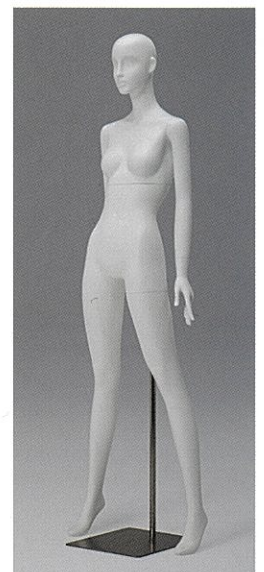

レッグ Y3
差し込み式手首金具

YFUA162
He : 185.0 cm
B : 80.0 cm
W : 58.5 cm
H : 86.5 cm
Width : 56.0 cm
Depth : 28.0 cm
ヒール高 : 9.0 cm
靴サイズ : 23.5 cm

レッグ Y3
差し込み式手首金具、パネ式足金具

YFUA163
He : 184.5 cm
B : 80.0 cm
W : 58.5 cm
H : 86.0 cm
Width : 53.0 cm
Depth : 39.0 cm
ヒール高 : 9.0 cm
靴サイズ : 23.5 cm

レッグ Y3
差し込み式手首金具、パネ式足金具

YFUA164

He : 184.5 cm
B : 80.0 cm
W : 58.5 cm
H : 86.0 cm
Width : 61.0 cm
Depth : 39.0 cm
ヒール高 : 9.0 cm
靴サイズ : 23.5 cm

レッグ Y3
差し込み式手首金具、パネ式足金具

YFUA165

He : 185.0 cm
B : 80.0 cm
W : 58.5 cm
H : 86.0 cm
Width : 53.0 cm
Depth : 39.0 cm
ヒール高 : 9.0 cm
靴サイズ : 23.5 cm

レッグ Y3
差し込み式手首金具、パネ式足金具

YFUA166

He : 185.0 cm
B : 80.0 cm
W : 58.5 cm
H : 86.0 cm
Width : 61.0 cm
Depth : 39.0 cm
ヒール高 : 9.0 cm
靴サイズ : 23.5 cm

レッグ Y3
差し込み式手首金具、パネ式足金具

YFUA167

He : 185.5 cm
B : 80.0 cm
W : 59.5 cm
H : 89.0 cm
Width : 56.0 cm
Depth : 28.0 cm
ヒール高 : 9.0 cm
靴サイズ : 23.5 cm

YFUA168

He : 186.0 cm
 B : 80.0 cm
 W : 59.5 cm
 H : 89.0 cm
 Width : 56.0 cm
 Depth : 28.0 cm
 ヒール高 : 9.0 cm
 靴サイズ : 23.5 cm

レッグ Y3
 差し込み式手首金具、パネ式足金具

YFUA170

He : 133.5 cm
 B : 80.5 cm
 W : 63.5 cm
 H : 83.5 cm
 Width : 78.0 cm
 Depth : 107.5 cm
 イス高 : 45.0cm
 ヒール高 : 9.0 cm
 靴サイズ : 23.5 cm