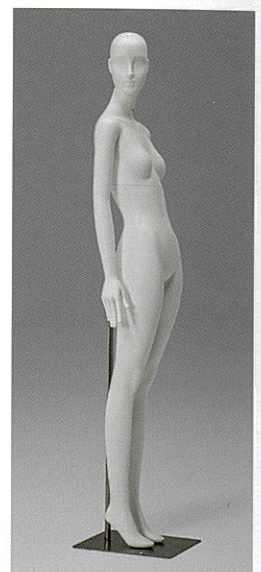

IRIS

M731

YAMATO MANNEQUIN CO., LTD.

レッグ Y3
差し込み式手首金具

YFUA160
He : 184.5 cm
B : 80.0 cm
W : 58.5 cm
H : 86.5 cm
Width : 56.0 cm
Depth : 28.0 cm
ヒール高 : 9.0 cm
靴サイズ : 23.5 cm

レッグ Y3
差し込み式手首金具

YFUA161
He : 185.0 cm
B : 80.0 cm
W : 58.5 cm
H : 86.5 cm
Width : 56.0 cm
Depth : 28.0 cm
ヒール高 : 9.0 cm
靴サイズ : 23.5 cm

レッグ Y3
差し込み式手首金具

YFUA162
He : 185.0 cm
B : 80.0 cm
W : 58.5 cm
H : 86.5 cm
Width : 56.0 cm
Depth : 28.0 cm
ヒール高 : 9.0 cm
靴サイズ : 23.5 cm

レッグ Y3
差し込み式手首金具、パネ式足金具

YFUA163
He : 184.5 cm
B : 80.0 cm
W : 58.5 cm
H : 86.0 cm
Width : 53.0 cm
Depth : 39.0 cm
ヒール高 : 9.0 cm
靴サイズ : 23.5 cm

レッグ Y3
差し込み式手首金具、パネ式足金具

YFUA164

He : 184.5 cm
B : 80.0 cm
W : 58.5 cm
H : 86.0 cm
Width : 61.0 cm
Depth : 39.0 cm
ヒール高 : 9.0 cm
靴サイズ : 23.5 cm

レッグ Y3
差し込み式手首金具、パネ式足金具

YFUA165

He : 185.0 cm
B : 80.0 cm
W : 58.5 cm
H : 86.0 cm
Width : 53.0 cm
Depth : 39.0 cm
ヒール高 : 9.0 cm
靴サイズ : 23.5 cm

レッグ Y3
差し込み式手首金具、パネ式足金具

YFUA166

He : 185.0 cm
B : 80.0 cm
W : 58.5 cm
H : 86.0 cm
Width : 61.0 cm
Depth : 39.0 cm
ヒール高 : 9.0 cm
靴サイズ : 23.5 cm

レッグ Y3
差し込み式手首金具、パネ式足金具

YFUA167

He : 185.5 cm
B : 80.0 cm
W : 59.5 cm
H : 89.0 cm
Width : 56.0 cm
Depth : 28.0 cm
ヒール高 : 9.0 cm
靴サイズ : 23.5 cm