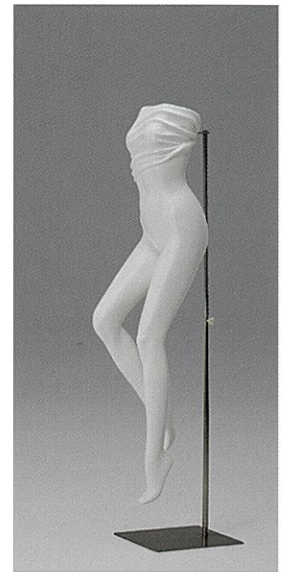

YFUA168

He : 186.0 cm
 B : 80.0 cm
 W : 59.5 cm
 H : 89.0 cm
 Width : 56.0 cm
 Depth : 28.0 cm
 ヒール高 : 9.0 cm
 靴サイズ : 23.5 cm

レッグ Y3
 差し込み式手首金具、パネ式足金具

YFUA170

He : 133.5 cm
 B : 80.5 cm
 W : 63.5 cm
 H : 83.5 cm
 Width : 78.0 cm
 Depth : 107.5 cm
 イス高 : 45.0cm
 ヒール高 : 9.0 cm
 靴サイズ : 23.5 cm

差し込み式手首金具、パネ式足金具
 ※ステージ YST22-1-2
 W : 600 D : 600 H : 450

YFUA169

He : 186.0 cm
 B : 80.0 cm
 W : 59.5 cm
 H : 89.0 cm
 Width : 56.0 cm
 Depth : 28.0 cm
 ヒール高 : 9.0 cm
 靴サイズ : 23.5 cm

レッグ Y3
 差し込み式手首金具、パネ式足金具

YFUA171

He : 134.5 cm
 B : 81.0 cm
 W : 64.0 cm
 H : 84.5 cm
 Width : 70.0 cm
 Depth : 75.0 cm
 イス高 : 45.0 cm
 ヒール高 : 9.0 cm
 靴サイズ : 23.5 cm

差し込み式手首金具、パネ式足金具
 ※丸イス φ320 H:450

差し込み式手首金具、バネ式足金具
※丸イス φ320 H:450

YFUA172

He : 134.0 cm
B : 80.5 cm
W : 62.5 cm
H : 84.5 cm
Width : 68.0 cm
Depth : 61.0 cm
イス高 : 45.0cm
ヒール高 : 9.0 cm
靴サイズ : 23.5 cm

回転式足金具

YFPT003

He : 147.5 ~167.5 cm
W : 59.5 cm
H : 84.5 cm
Width : 38.0 cm (スタンド含む)
Depth : 54.0 cm (スタンド含む)
ヒール高 : 8.0 cm
靴サイズ : 23.0 cm