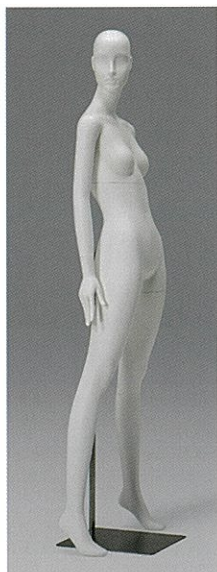

レッグ Y3
差し込み式手首金具

YFUA162
He : 185.0 cm
B : 80.0 cm
W : 58.5 cm
H : 86.5 cm
Width : 56.0 cm
Depth : 28.0 cm
ヒール高 : 9.0 cm
靴サイズ : 23.5 cm

レッグ Y3
差し込み式手首金具、パネ式足金具

YFUA163
He : 184.5 cm
B : 80.0 cm
W : 58.5 cm
H : 86.0 cm
Width : 53.0 cm
Depth : 39.0 cm
ヒール高 : 9.0 cm
靴サイズ : 23.5 cm

レッグ Y3
差し込み式手首金具、パネ式足金具

YFUA164

He : 184.5 cm
B : 80.0 cm
W : 58.5 cm
H : 86.0 cm
Width : 61.0 cm
Depth : 39.0 cm
ヒール高 : 9.0 cm
靴サイズ : 23.5 cm

レッグ Y3
差し込み式手首金具、パネ式足金具

YFUA165

He : 185.0 cm
B : 80.0 cm
W : 58.5 cm
H : 86.0 cm
Width : 53.0 cm
Depth : 39.0 cm
ヒール高 : 9.0 cm
靴サイズ : 23.5 cm

レッグ Y3
差し込み式手首金具、パネ式足金具

YFUA166

He : 185.0 cm
B : 80.0 cm
W : 58.5 cm
H : 86.0 cm
Width : 61.0 cm
Depth : 39.0 cm
ヒール高 : 9.0 cm
靴サイズ : 23.5 cm

レッグ Y3
差し込み式手首金具、パネ式足金具

YFUA167

He : 185.5 cm
B : 80.0 cm
W : 59.5 cm
H : 89.0 cm
Width : 56.0 cm
Depth : 28.0 cm
ヒール高 : 9.0 cm
靴サイズ : 23.5 cm

YFUA168

He : 186.0 cm
 B : 80.0 cm
 W : 59.5 cm
 H : 89.0 cm
 Width : 56.0 cm
 Depth : 28.0 cm
 ヒール高 : 9.0 cm
 靴サイズ : 23.5 cm

レッグ Y3
 差し込み式手首金具、パネ式足金具

YFUA170

He : 133.5 cm
 B : 80.5 cm
 W : 63.5 cm
 H : 83.5 cm
 Width : 78.0 cm
 Depth : 107.5 cm
 イス高 : 45.0cm
 ヒール高 : 9.0 cm
 靴サイズ : 23.5 cm