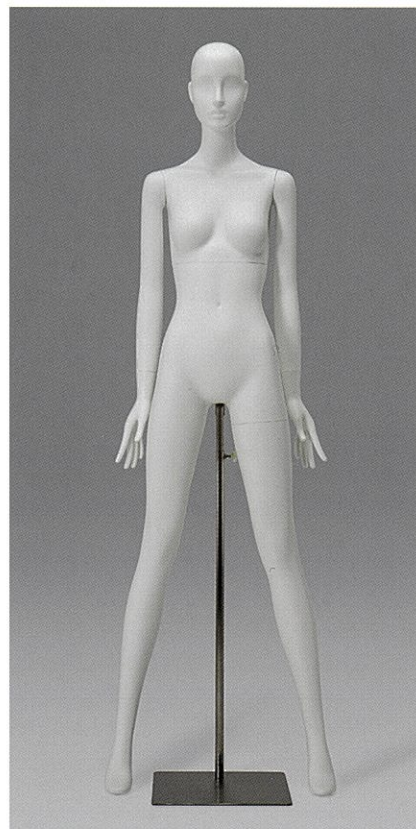

レッグ Y3
差し込み式手首金具

YFUA162
He : 185.0 cm
B : 80.0 cm
W : 58.5 cm
H : 86.5 cm
Width : 56.0 cm
Depth : 28.0 cm
ヒール高 : 9.0 cm
靴サイズ : 23.5 cm

レッグ Y3
差し込み式手首金具、パネ式足金具

YFUA163
He : 184.5 cm
B : 80.0 cm
W : 58.5 cm
H : 86.0 cm
Width : 53.0 cm
Depth : 39.0 cm
ヒール高 : 9.0 cm
靴サイズ : 23.5 cm

レッグ Y3
差し込み式手首金具、パネ式足金具

YFUA164

He : 184.5 cm
B : 80.0 cm
W : 58.5 cm
H : 86.0 cm
Width : 61.0 cm
Depth : 39.0 cm
ヒール高 : 9.0 cm
靴サイズ : 23.5 cm

レッグ Y3
差し込み式手首金具、パネ式足金具

YFUA165

He : 185.0 cm
B : 80.0 cm
W : 58.5 cm
H : 86.0 cm
Width : 53.0 cm
Depth : 39.0 cm
ヒール高 : 9.0 cm
靴サイズ : 23.5 cm

レッグ Y3
差し込み式手首金具、パネ式足金具

YFUA166

He : 185.0 cm
B : 80.0 cm
W : 58.5 cm
H : 86.0 cm
Width : 61.0 cm
Depth : 39.0 cm
ヒール高 : 9.0 cm
靴サイズ : 23.5 cm

レッグ Y3
差し込み式手首金具、パネ式足金具

YFUA167

He : 185.5 cm
B : 80.0 cm
W : 59.5 cm
H : 89.0 cm
Width : 56.0 cm
Depth : 28.0 cm
ヒール高 : 9.0 cm
靴サイズ : 23.5 cm

YFUA168

He : 186.0 cm
 B : 80.0 cm
 W : 59.5 cm
 H : 89.0 cm
 Width : 56.0 cm
 Depth : 28.0 cm
 ヒール高 : 9.0 cm
 靴サイズ : 23.5 cm

レッグ Y3
 差し込み式手首金具、パネ式足金具

YFUA170

He : 133.5 cm
 B : 80.5 cm
 W : 63.5 cm
 H : 83.5 cm
 Width : 78.0 cm
 Depth : 107.5 cm
 イス高 : 45.0cm
 ヒール高 : 9.0 cm
 靴サイズ : 23.5 cm