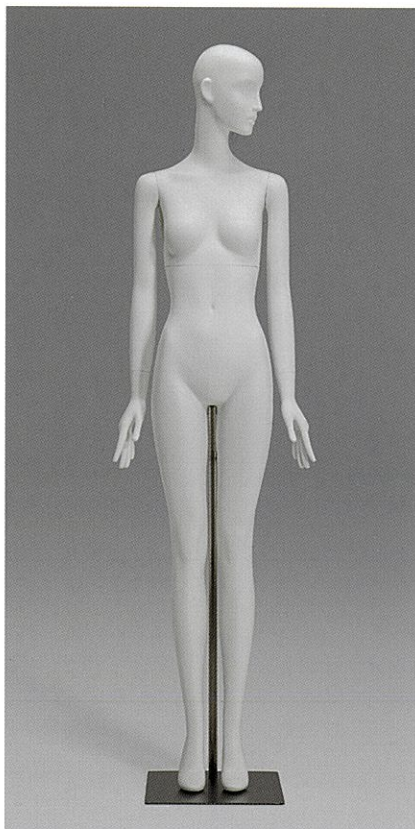

IRIS

M731

YAMATO MANNEQUIN CO., LTD.

レッグ Y3
差し込み式手首金具

YFUA160
He : 184.5 cm
B : 80.0 cm
W : 58.5 cm
H : 86.5 cm
Width : 56.0 cm
Depth : 28.0 cm
ヒール高 : 9.0 cm
靴サイズ : 23.5 cm

レッグ Y3
差し込み式手首金具

YFUA161
He : 185.0 cm
B : 80.0 cm
W : 58.5 cm
H : 86.5 cm
Width : 56.0 cm
Depth : 28.0 cm
ヒール高 : 9.0 cm
靴サイズ : 23.5 cm

レッグ Y3
差し込み式手首金具

YFUA162
He : 185.0 cm
B : 80.0 cm
W : 58.5 cm
H : 86.5 cm
Width : 56.0 cm
Depth : 28.0 cm
ヒール高 : 9.0 cm
靴サイズ : 23.5 cm

レッグ Y3
差し込み式手首金具、パネ式足金具

YFUA163
He : 184.5 cm
B : 80.0 cm
W : 58.5 cm
H : 86.0 cm
Width : 53.0 cm
Depth : 39.0 cm
ヒール高 : 9.0 cm
靴サイズ : 23.5 cm

レッグ Y3
差し込み式手首金具、パネ式足金具

YFUA164

He : 184.5 cm
B : 80.0 cm
W : 58.5 cm
H : 86.0 cm
Width : 61.0 cm
Depth : 39.0 cm
ヒール高 : 9.0 cm
靴サイズ : 23.5 cm

レッグ Y3
差し込み式手首金具、パネ式足金具

YFUA165

He : 185.0 cm
B : 80.0 cm
W : 58.5 cm
H : 86.0 cm
Width : 53.0 cm
Depth : 39.0 cm
ヒール高 : 9.0 cm
靴サイズ : 23.5 cm

レッグ Y3
差し込み式手首金具、パネ式足金具

YFUA166

He : 185.0 cm
B : 80.0 cm
W : 58.5 cm
H : 86.0 cm
Width : 61.0 cm
Depth : 39.0 cm
ヒール高 : 9.0 cm
靴サイズ : 23.5 cm

レッグ Y3
差し込み式手首金具、パネ式足金具

YFUA167

He : 185.5 cm
B : 80.0 cm
W : 59.5 cm
H : 89.0 cm
Width : 56.0 cm
Depth : 28.0 cm
ヒール高 : 9.0 cm
靴サイズ : 23.5 cm