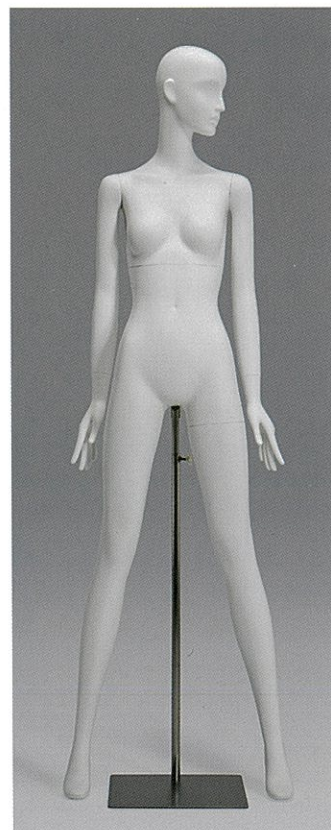

レッグ Y3
差し込み式手首金具、パネ式足金具

YFUA164

He : 184.5 cm
B : 80.0 cm
W : 58.5 cm
H : 86.0 cm
Width : 61.0 cm
Depth : 39.0 cm
ヒール高 : 9.0 cm
靴サイズ : 23.5 cm

レッグ Y3
差し込み式手首金具、パネ式足金具

YFUA165

He : 185.0 cm
B : 80.0 cm
W : 58.5 cm
H : 86.0 cm
Width : 53.0 cm
Depth : 39.0 cm
ヒール高 : 9.0 cm
靴サイズ : 23.5 cm

レッグ Y3
差し込み式手首金具、パネ式足金具

YFUA166

He : 185.0 cm
B : 80.0 cm
W : 58.5 cm
H : 86.0 cm
Width : 61.0 cm
Depth : 39.0 cm
ヒール高 : 9.0 cm
靴サイズ : 23.5 cm

レッグ Y3
差し込み式手首金具、パネ式足金具

YFUA167

He : 185.5 cm
B : 80.0 cm
W : 59.5 cm
H : 89.0 cm
Width : 56.0 cm
Depth : 28.0 cm
ヒール高 : 9.0 cm
靴サイズ : 23.5 cm

YFUA168

He : 186.0 cm
 B : 80.0 cm
 W : 59.5 cm
 H : 89.0 cm
 Width : 56.0 cm
 Depth : 28.0 cm
 ヒール高 : 9.0 cm
 靴サイズ : 23.5 cm

レッグ Y3
 差し込み式手首金具、パネ式足金具

YFUA170

He : 133.5 cm
 B : 80.5 cm
 W : 63.5 cm
 H : 83.5 cm
 Width : 78.0 cm
 Depth : 107.5 cm
 イス高 : 45.0cm
 ヒール高 : 9.0 cm
 靴サイズ : 23.5 cm

差し込み式手首金具、パネ式足金具
 ※ステージ YST22-1-2
 W : 600 D : 600 H : 450

YFUA169

He : 186.0 cm
 B : 80.0 cm
 W : 59.5 cm
 H : 89.0 cm
 Width : 56.0 cm
 Depth : 28.0 cm
 ヒール高 : 9.0 cm
 靴サイズ : 23.5 cm

レッグ Y3
 差し込み式手首金具、パネ式足金具